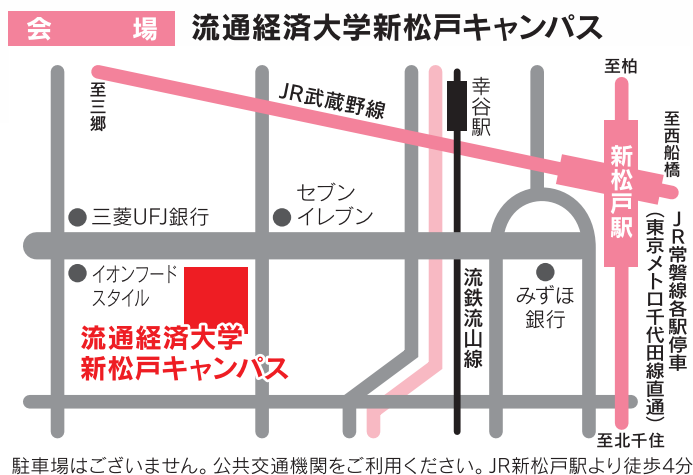

小学
5年生以下も
大歓迎!

来て 見て 感じて 千葉県 私立中学 私学の魅力

千葉で学び、未来を拓く！ 千葉県の私立中学16校が一堂に集結。私学だからこそできる「学び」、私学だからこそ感じられる「魅力」をこの機会に見て、聞いて、体験しよう！

主催 柏・松戸・野田 私立中学校 7校連絡協議会 **入場無料** **予約制**

開催日 **2026年5月10日(日)** **9:30~12:30** (受付開始 9:15) **13:00~16:00** (受付開始12:45)

※午前・午後入れ替え制

プログラム

- ミニ学校説明会
- 個別相談コーナー
- 魅力発見コーナー (生徒作品、資料などの展示)
- 制服展示コーナー

アクセスMAP

駐車場はございません。公共交通機関をご利用ください。JR新松戸駅より徒歩4分

光英VERITAS
国府台女子学院
芝浦工業大学柏
秀明大学
学校教師学部附属 秀明八千代
昭和学院
西武台千葉
専修大学松戸
千葉日本大学第一
東海大学付属浦安
東邦大学付属東邦
成田高等学校付属
二松学舎大学附属柏
八千代松陰
流通経済大学付属柏
麗澤
和洋国府台女子