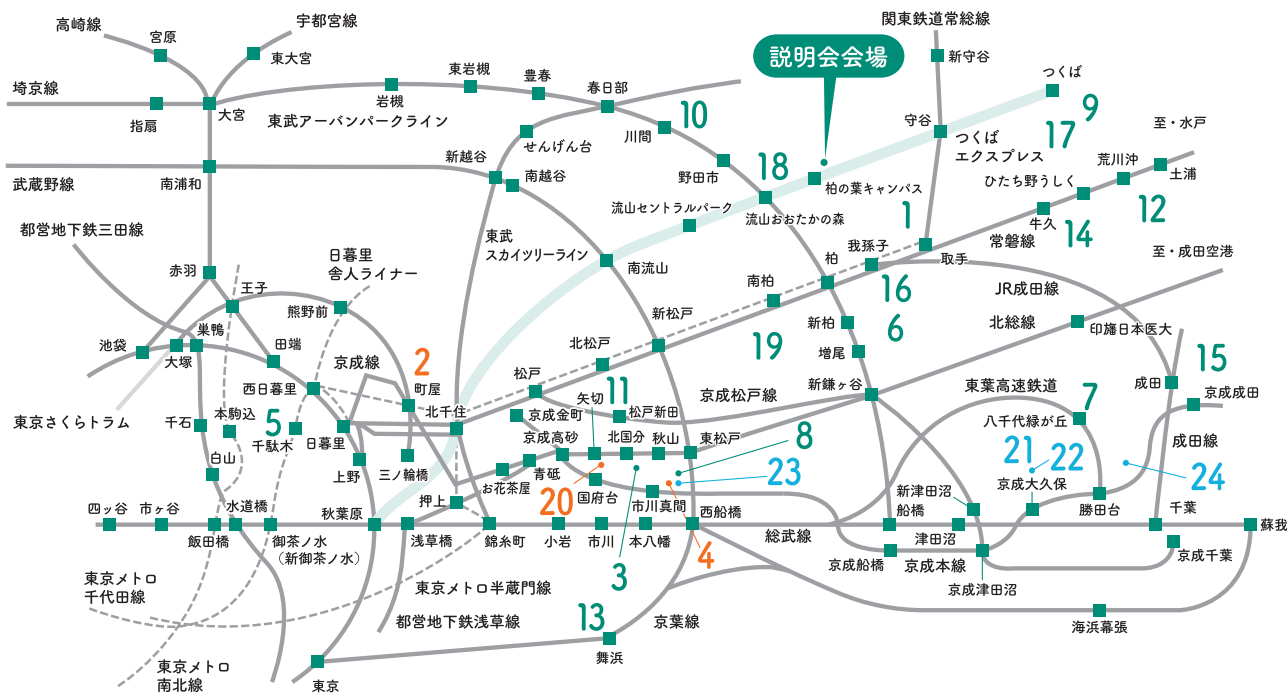

<https://mirai-compass.net/usr/mnkj7lc/event/evtIndex.jsf>

予約開始日 2月24日(火) 12:00

【miraicompassシステム・操作に関するお問合せ】

予約サイト画面右下の「お問合せ」先をご確認ください。
お問合せ対象コード:「6171」と「お名前」をお伝えください。

参加校

※●は共学校 ●は女子校 ●は資料参加

- 江戸川学園取手
- 北豊島
- 光英VERITAS
- 国府台女子学院
- 駒込
- 芝浦工業大学柏
- 秀明大学学校教師学部附属秀明八千代
- 昭和学院
- 常総学院
- 西武台千葉
- 専修大学松戸
- 土浦日本大学
- 東海大学附属浦安
- 東洋大学附属牛久
- 成田高等学校附属
- 二松学舎大学附属柏
- 茗溪学園
- 流通経済大学附属柏
- 麗澤
- 和洋国府台女子
- 千葉日本大学第一
- 東邦大学附属東邦
- 日出学園
- 八千代松陰

プログラム

個別相談コーナー

各校のブースで直接ご説明をいたします。
中学受験についての貴重な
アドバイスも受けられます。
どの学校も親切に対応いたします。
どうぞお気軽に声を掛けてください。
高校募集のある学校は
高校入試についても相談を受け付けいたします。

展示コーナー

制服の展示

同時開催・参加無料

小学校新5・6年生対象(親子でご参加ください)

※予約制・先着順 各回20組

アーティゾン美術館「スライド・トーク」

アーティゾン美術館の学芸員の方と一緒に、スライドによる
美術鑑賞をしませんか? すてきな芸術に出会う機会となることでしょう!

第1回 10:00～10:30

第2回 11:30～12:00

第3回 13:30～14:00

「未来をつくる私立中学校フェア～TX沿線編～」公式ページ

<https://gakuran.jp/txline-fair/>

未来をつくる私立中学校フェア参加校 アクセスMAP

参加校 DATA

1 江戸川学園取手中学校

茨城県取手市西1-37-1 TEL 0297-74-8771
JR常磐線・東京メトロ千代田線「取手駅」西口下車、バス5分または徒歩25分
常総線寺原駅下車徒歩25分
TX「守谷駅」下車、西口より「江戸川学園取手・高等学校」行き15分

2 北豊島中学校

東京都荒川区東尾久6-34-24 TEL 03-3895-4490
京成本線・東京メトロ千代田線「町屋駅」より徒歩15分
JR・TX・東武スカイツリーライン「北千住駅」よりバス15分