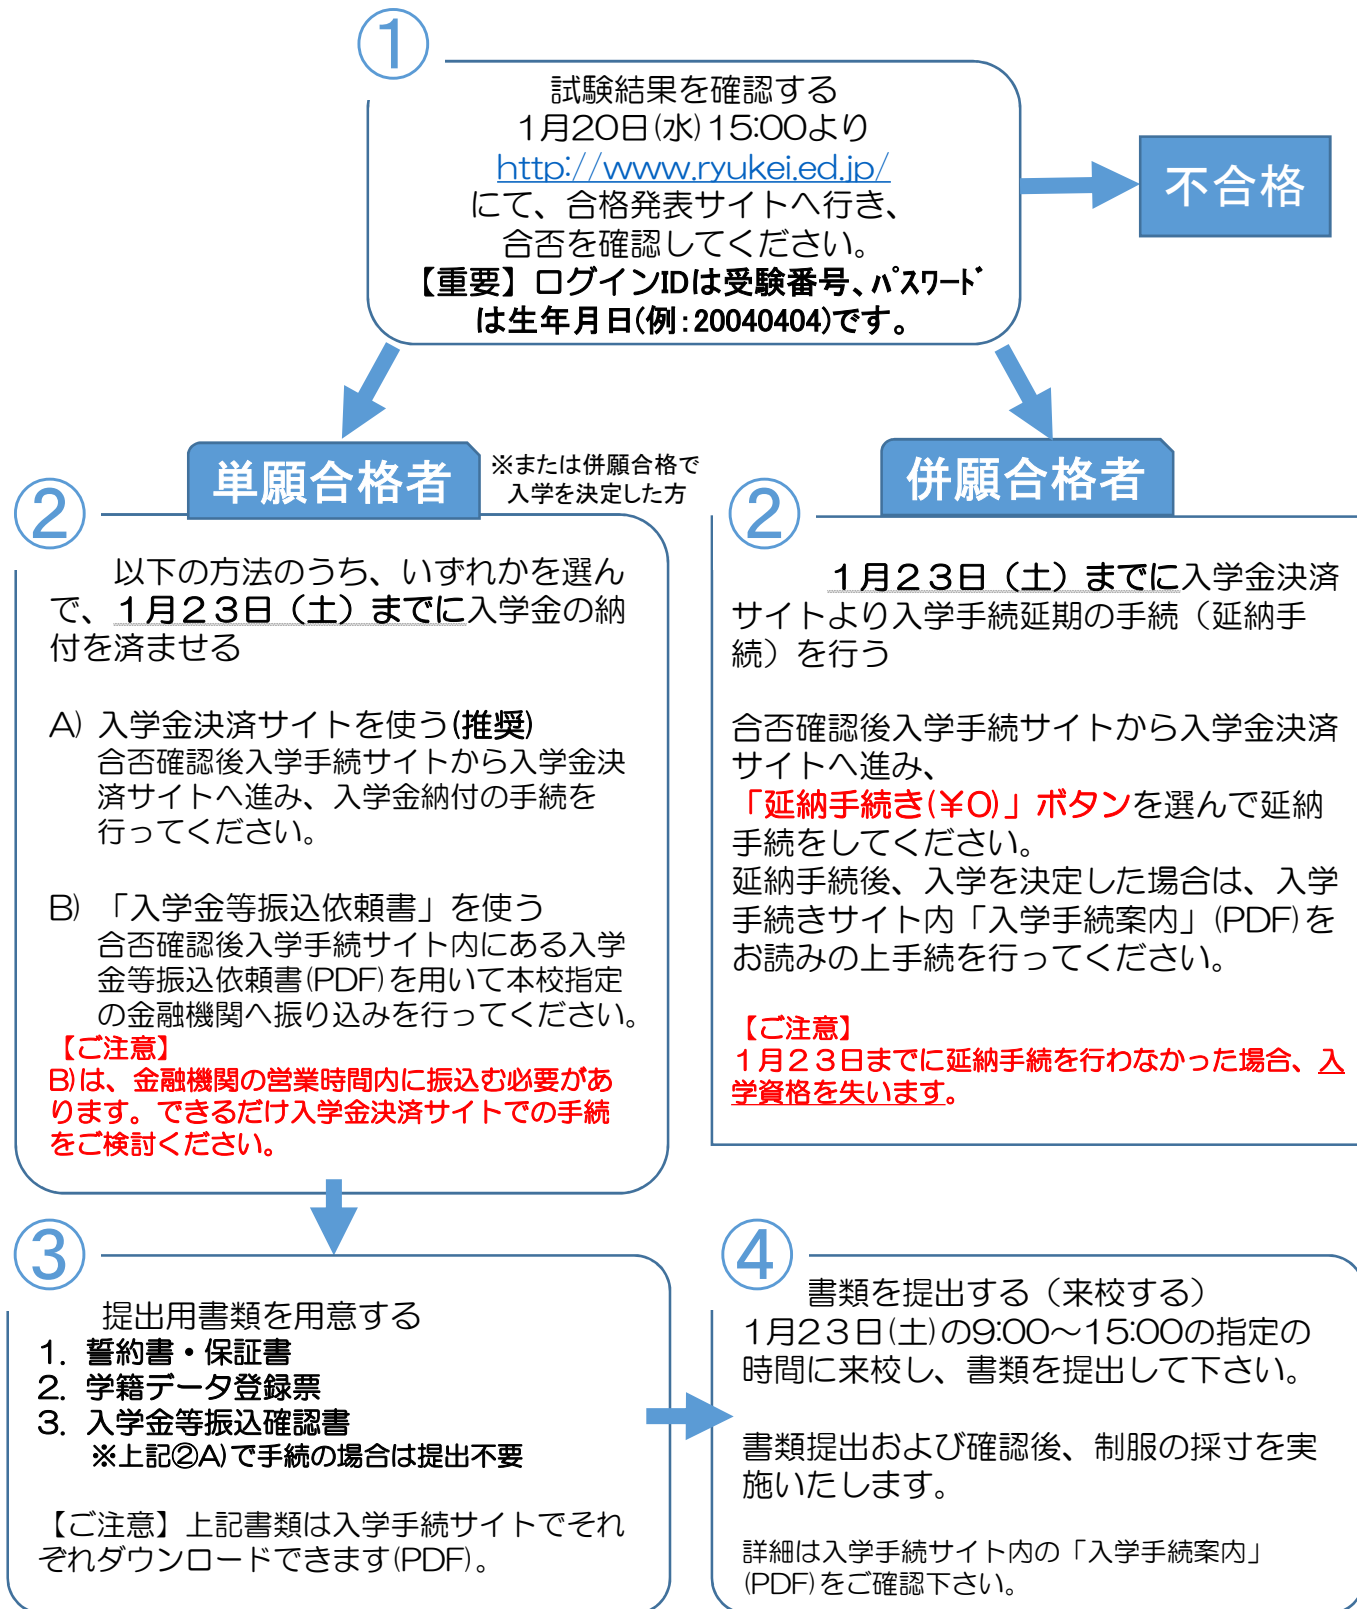

## 【重要】2021年度前期入学試験の 合否確認方法および入学手続ガイド

本校の入学試験の結果発表はインターネット上で行います。下記の要領および、本校ホームページの内容を確認の上、各手続きを完了してください。

※本年度は合格通知は郵送しない事になりました。必ずインターネット上で確認してください。詳細は裏面またはホームページを確認ください。

詳細は入学手続サイトにある「入学手続案内」(PDF)をご確認ください