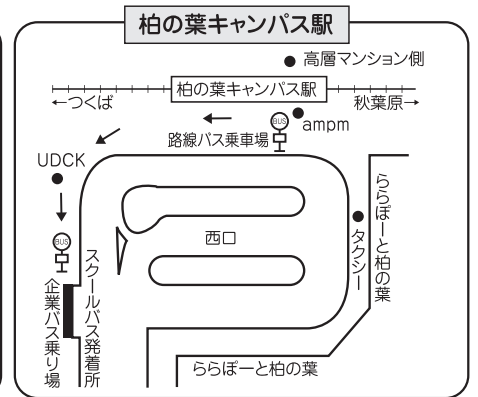

流通経済大学付属柏高等学校

一般公開日時

★9月25日(土)
12:00~15:00

★9月26日(日)
9:30~15:00

第26回 流輝祭のご案内

テーマ:「カーニバル」

～転じて、お祭り騒ぎの催し～

流輝祭・送迎バス時刻表

9月25日(土)				9月26日(日)			
江戸川台駅		柏の葉キャンパス駅		江戸川台駅		柏の葉キャンパス駅	
駅発	本校発	駅発	本校発	駅発	本校発	駅発	本校発
9		9		9	05 15	9	15 30
					30 45		
10		10		10	00 15	10	00 15
					30 45	50	30 45
11		11		11	00 15	11	05 35
					30 45	50	50
12	00 15	12		12	00 15	12	00 30
	30 45				30 45	20	20
13	00 10	13	00 15	13	00 30	13	00 30
	25		40 15		40 30		40 30
14		14	00 25	14		14	00 30
			50 25		30 45		30 45
15		15	10 (最終)	15		15	10 (最終)
					10 (最終)		10 (最終)

- (1) 乗車の予約等は特に必要ありませんが、満車の場合は次の便を利用するか、本校前を通る東武路線バスをご利用ください。
 (2) 江戸川台駅と柏の葉キャンパス駅からの東武路線バス利用の際は、「流経大柏高校前」で下車してください。

《ご来校の皆様へ》

- ご来校の際は、受付に必ずお立ち寄りください。入場後は係員の指示に従ってください。
- 校内および本校周辺には駐車できません。スクールバス(無料)または路線バス(有料)等をご利用ください。
- 校内はすべて禁煙です。尚、危険物等(花火類、ペット類など)の持ち込みは固くお断りします。
- 上履(スリッパ)はお貸しできる数に制限がございます。各自でお持ちくださいますようお願いいたします。
- 食中毒等の対策および衛生管理の徹底を図るため、クラス等の飲食店で販売した飲食物の持ち出しは禁止しています。ご不便をおかけすることもあるかと思いますが、ご理解の上ご協力ください。
- 昼食は飲食販売業者にも委託(3階ホール)していますのでご利用ください。
- その他については、「流輝祭実行委員会(本校内)」までお問い合わせください。