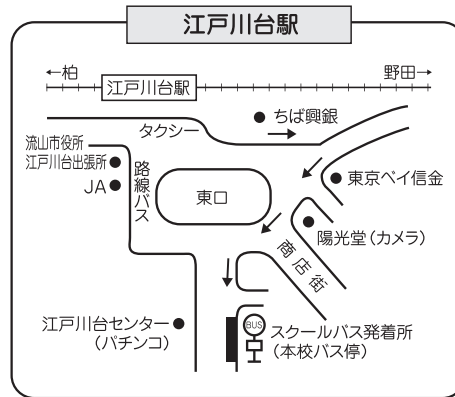

流通経済大学付属柏高等学校

一般公開日時

★9月25日(土)
12:00~15:00

★9月26日(日)
9:30~15:00

第26回 流輝祭のご案内

テーマ:「カーニバル」

～転じて、お祭り騒ぎの催し～

流輝祭・送迎バス時刻表

9月25日(土)				9月26日(日)			
江戸川台駅		柏の葉キャンパス駅		江戸川台駅		柏の葉キャンパス駅	
駅発	本校発	駅発	本校発	駅発	本校発	駅発	本校発
9		9		9	05 15	9	15 30
					30 45		
10		10		10	00 15	10	00 15
					30 45	50	30 45
11		11		11	00 15	11	05 35
					30 45	50	50
12	00 15	12		12	00 15	12	00 30
	30 45				30 45	20	20
13	00 10	13	00 15	13	00 30	13	00 30
	25		40 15		40 30		40 30
14		14	00 25	14		14	00 30
			50 25		30 45		30 45
15		15	10 (最終)	15		15	10 (最終)
					10 (最終)		10 (最終)

- (1) 乗車の予約等は特に必要ありませんが、満車の場合は次の便を利用するか、本校前を通る東武路線バスをご利用ください。
 (2) 江戸川台駅と柏の葉キャンパス駅からの東武路線バス利用の際は、「流経大柏高校前」で下車してください。

《ご来校の皆様へ》

- ご来校の際は、受付に必ずお立ち寄りください。入場後は係員の指示に従ってください。
- 校内および本校周辺には駐車できません。スクールバス(無料)または路線バス(有料)等をご利用ください。
- 校内はすべて禁煙です。尚、危険物等(花火類、ペット類など)の持ち込みは固くお断りします。
- 上履(スリッパ)はお貸しできる数に制限がございます。各自でお持ちくださいますようお願いいたします。
- 食中毒等の対策および衛生管理の徹底を図るため、クラス等の飲食店で販売した飲食物の持ち出しは禁止しています。ご不便をおかけすることもあるかと思いますが、ご理解の上ご協力ください。
- 昼食は飲食販売業者にも委託(3階ホール)していますのでご利用ください。
- その他については、「流輝祭実行委員会(本校内)」までお問い合わせください。