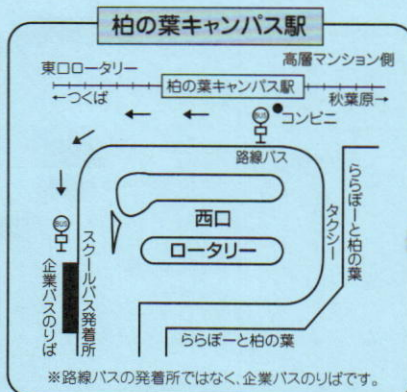

★9月17日(土) 12:00~15:00
★9月18日(日) 9:30~15:00

第32回

流輝祭のご案内

《テーマ》

全員全カ!! ~輝け 流星の如く!!~

流輝祭・送迎バス時刻表

9月17日(土)				9月18日(日)			
江戸川台駅		柏の葉キャンパス駅		江戸川台駅		柏の葉キャンパス駅	
駅	発	本校発	駅	発	本校発	駅	本校発
9		9	9		9	9	15 30
10		10	10		10	10	00 15
11		11	11		11	11	00 30
12	00 15 30 45	12	12	00 30	12	05 35 15 50	11 20 50
13	00 10 25	13	13	00 40	13	00 30	12 20
14		14	14	00 25	14	00 15 30 50 55	13 00 30
15		15	15	00 10(最終)	15	15 10(最終)	14 00 30
							15 10(最終)

- (1) 乗車の予約等は特に必要ありませんが、満車の場合は次の便を利用するか、本校前を通る東武路線バスをご利用ください。
(2) 江戸川台駅と柏の葉キャンパス駅からの東武路線バス利用の際は、「流経大柏高校前」で下車してください。

披露演技
第1体育館
吹奏楽部演奏

第2体育館
新体操部とチアダンス部の
発表会を予定しています。
是非、お立ち寄り下さい。

ご来校の皆様へ

- ご来校の際は、受付に必ずお立ち寄りください。入場後は係員の指示に従い、注意事項を遵守してください。
- 校内および本校周辺には駐車できません。スクールバス(無料)または路線バス等をご利用ください。
- 校内はすべて禁煙です。危険物等(花火類、ペット類など)の持ち込みは固くお断りします。
- 上履(スリッパ)が必要です。各自でお持ちくださいますようお願いいたします。
- 食中毒等の対策および衛生管理の徹底を図るため、クラス等の飲食店で販売した飲食物の持ち出しは禁止しています。ご不便をおかけすることもあるかと思いますが、ご理解の上ご協力ください。
- 昼食は校内の食堂を利用することもできます。クラス等の飲食店が混雑の際はご利用ください。
- その他については、「流輝祭実行委員会(本校内)」までお問い合わせください。