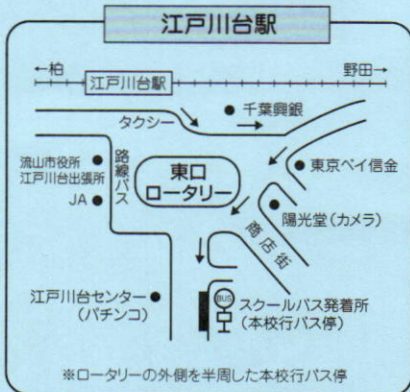

★9月17日(土) 12:00~15:00
★9月18日(日) 9:30~15:00

第32回

流輝祭のご案内

《テーマ》

全員全カ!! ~輝け 流星の如く!!~

流輝祭・送迎バス時刻表

9月17日(土)				9月18日(日)			
江戸川台駅		柏の葉キャンパス駅		江戸川台駅		柏の葉キャンパス駅	
駅	発	本校発	駅	発	本校発	駅	本校発
9		9	9		9	9	15 30
10		10	10		10	10	00 15
11		11	11		11	11	00 30
12	00 15 30 45	12	12	00 30	12	05 35 15 50	11 20 50
13	00 10 25	13	13	00 40	13	00 30	12 20
14		14	14	00 25	14	00 15 30 50 55	13 00 30
15		15	15	00 10(最終)	15	15 10(最終)	14 00 30
							15 10(最終)

- (1) 乗車の予約等は特に必要ありませんが、満車の場合は次の便を利用するか、本校前を通る東武路線バスをご利用ください。
(2) 江戸川台駅と柏の葉キャンパス駅からの東武路線バス利用の際は、「流経大柏高校前」で下車してください。

披露演技
第1体育館
吹奏楽部演奏

第2体育館
新体操部とチアダンス部の
発表会を予定しています。
是非、お立ち寄り下さい。

ご来校の皆様へ

- ご来校の際は、受付に必ずお立ち寄りください。入場後は係員の指示に従い、注意事項を遵守してください。
- 校内および本校周辺には駐車できません。スクールバス(無料)または路線バス等をご利用ください。
- 校内はすべて禁煙です。危険物等(花火類、ペット類など)の持ち込みは固くお断りします。
- 上履(スリッパ)が必要です。各自でお持ちくださいますようお願いいたします。
- 食中毒等の対策および衛生管理の徹底を図るため、クラス等の飲食店で販売した飲食物の持ち出しは禁止しています。ご不便をおかけすることもあるかと思いますが、ご理解の上ご協力ください。
- 昼食は校内の食堂を利用することもできます。クラス等の飲食店が混雑の際はご利用ください。
- その他については、「流輝祭実行委員会(本校内)」までお問い合わせください。